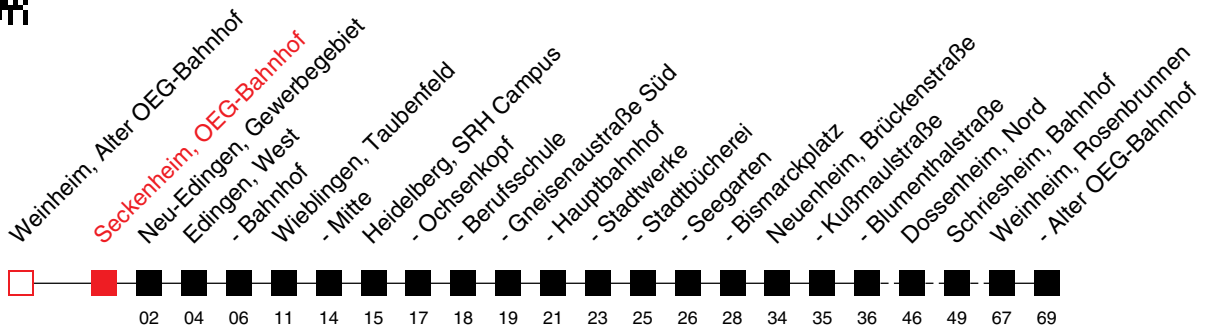

FAHRPLAN

Richtung:
**Heidelberg - Weinheim (Bergstr) -
Weinheim, Alter OEG-Bahnhof**

5

Uhr	Montag - Freitag				
4	47 ^h				
5	06 ^h	26 ^h	37 ^h	46 ^h	
6	06 ^h	26 ^h	36 ^h	46 ^h	56 ^h
7	06 ^h	16 ^h	26 ^h	36 ^h	46 ^h 56 ^D
8	06 ^h	16 ^D	26 ^h	36 ^D	46 ^h 56 ^D
9	06 ^h	16 ^D	26 ^h	36 ^D	46 ^h 56 ^D
10	06 ^h	16 ^D	26 ^h	36 ^D	46 ^h 56 ^D
11	06 ^h	16 ^D	26 ^h	36 ^D	46 ^h 56 ^D
12	06 ^h	16 ^D	26 ^h	36 ^D	46 ^h 56 ^D
13	06 ^h	16 ^D	26 ^h	36 ^D	46 ^h 56 ^D
14	06 ^h	16 ^D	26 ^h	36 ^h	46 ^h 56 ^h
15	06 ^h	16 ^h	26 ^h	36 ^h	46 ^h 56 ^h
16	06 ^h	16 ^h	26 ^h	36 ^h	46 ^h 56 ^h
17	06 ^h	16 ^h	26 ^h	36 ^h	46 ^h 56 ^h
18	06 ^h	16 ^h	26 ^h	36 ^h	46 ^h 56 ^D
19	06 ^h	16 ^D	26 ^D	36 ^h	46 ^D
20	06 ^h	16 ^D	36 ^h	48 ^A	58 ^A
21	03 ^A	11 ^h	33 ^A	41 ^h	
22	11 ^h	41 ^h			
23	11 ^h	41 ^D			
0	11 ^h	41 ^{C,F}	41 ^{A,E}		
1	11 ^F	11 ^{A,E}			
2	11 ^F				
3	11 ^F				

Am 24. und 31.12. Verkehr nach Sonderfahrplan.

A: bis Edingen, Bahnhof

B: bis Heidelberg, Bismarckplatz

C: bis Dossenheim, Nord

D: bis Schriesheim, Bahnhof

E: nur montags bis donnerstags, nicht vor Wochenfeiertagen