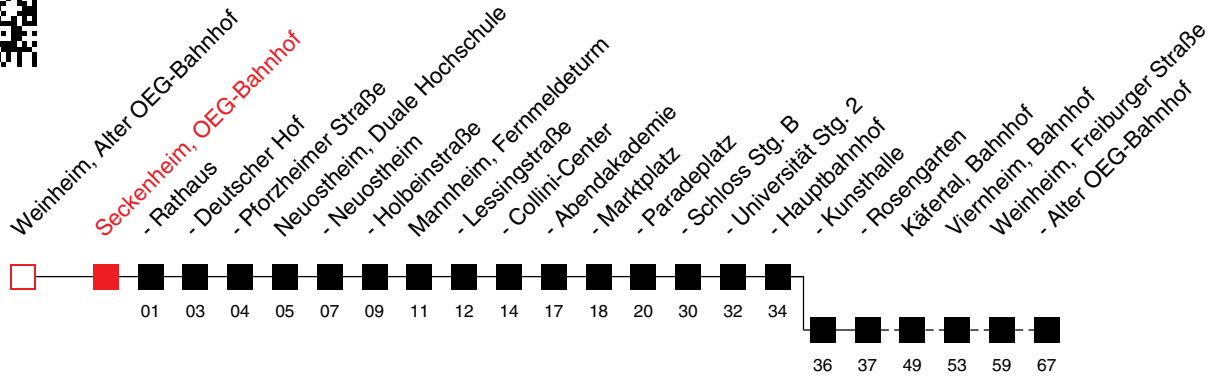

Am 24. und 31.12. Verkehr nach Sonderfahrplan.

Fahrten ohne Zielangabe verkehren bis Mannheim, Kunsthalle

A : bis Mannheim, Hauptbahnhof

B : bis Käfental, Bahnhof

C : bis Weinheim, Alter OEG-Bahnhof

D : bedient nicht von Mannheim, Abendakademie bis Mannheim, Paradeplatz

E : bedient nicht Mannheim, Kunsthalle

F : nur Nächte Fr/Sa und vor Wochenfeiertagen

G : ab Abendakademie als Linie 5A

FAHRPLAN

Richtung:

Mannheim - Viernheim - Weinheim (Bergstr)

5

Uhr	Sonn- und Feiertag			
4	46 ^h			
5	46 ^h			
6	16 ^h	46 ^h		
7	16 ^h	46 ^h		
8	16 ^h	46 ^h		
9	16 ^h	46 ^h		
10	16 ^h	46 ^h		
11	16 ^h	46 ^h		
12	06 ^B _h	16 ^h	36 ^B _h	46 ^h
13	06 ^B _h	16 ^h	36 ^B _h	46 ^h
14	06 ^B _h	16 ^h	36 ^B _h	46 ^h
15	06 ^B _h	16 ^h	36 ^B _h	46 ^h
16	06 ^B _h	16 ^h	36 ^B _h	46 ^h
17	06 ^B _h	16 ^h	36 ^B _h	46 ^h
18	06 ^B _h	16 ^h	36 ^B _h	46 ^h
19	16 ^h	46 ^h		
20	16 ^h	46 ^h		
21	16 ^h	46 ^h		
22	16 ^h	46 ^h		
23	16 ^h	46 ^h		
0	16 ^A	46 ^h		
1	46 ^C _h			
2	46 ^C _h			
3	46 ^C _h			

Am 24. und 31.12. Verkehr nach Sonderfahrplan.
 Fahrten ohne Zielangabe verkehren bis Mannheim, Hauptbahnhof **C**: nur in den Nächten Sonn-/Feiertag auf Samstag/Sonn-/Feiertag
A: bis Käfertal, Bahnhof **h**: Niederflurwagen - Rollstuhlgerecht (Einsatz ohne Gewähr)
B: bis Weinheim, Alter OEG-Bahnhof