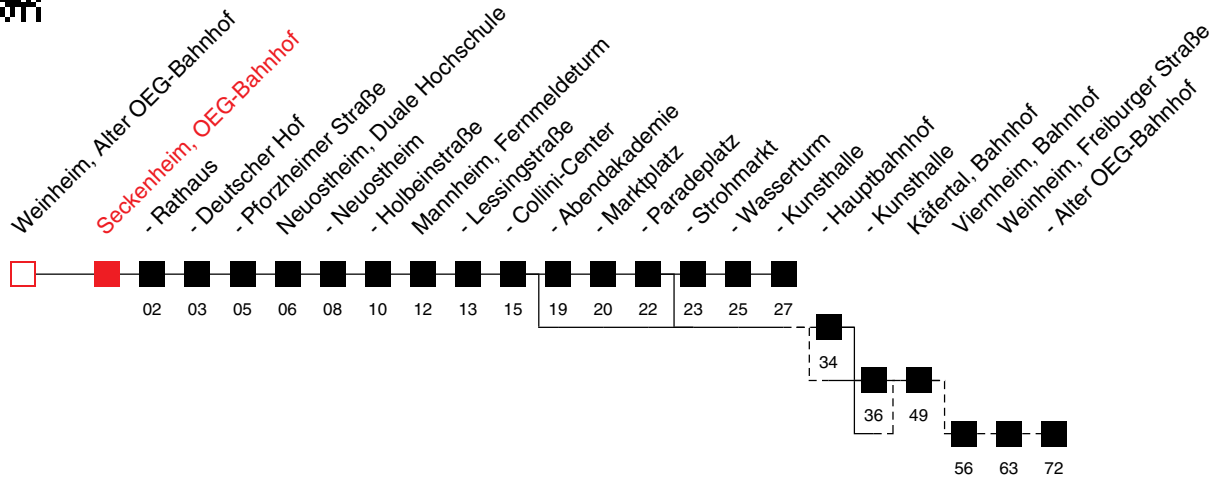

FAHRPLAN

Gültig ab 11.12.2022 / Angaben ohne Gewähr / Seckenheim, OEG-Bahnhof

Internet: <https://www.vrn.de>

Richtung:

Mannheim - Viernheim - Weinheim (Bergstr) - Mannheim, Kunsthalle

Uhr	Montag - Freitag					
4	02 ^{C,D}	29	49			
5	04	29	39	49	59	
6	09	19	29	39	49	59
7	09	19	29	39	49	59
8	09	19	29	39	49	59
9	09	19	29	39	49	59
10	09	19	29	39	49	59
11	09	19	29	39	49	59
12	09	19	29	39	49	59
13	09	19	29	39	49	59
14	09	19	29	39	49	59
15	09	19	29	39	49	59
16	09	19	29	39	49	59
17	09	19	29	39	49	59
18	09	19	29	39	49	59 ^C
19	09	19	29 ^B	39	49 ^B	59 ^C
20	19 ^B	29 ^B	46 ^A			
21	16 ^A	46 ^A				
22	16 ^A	46 ^A				
23	16 ^A	46 ^A				
0	16 ^B	46 ^A				
1	46 ^F					
2	46 ^F					
3	46 ^F					